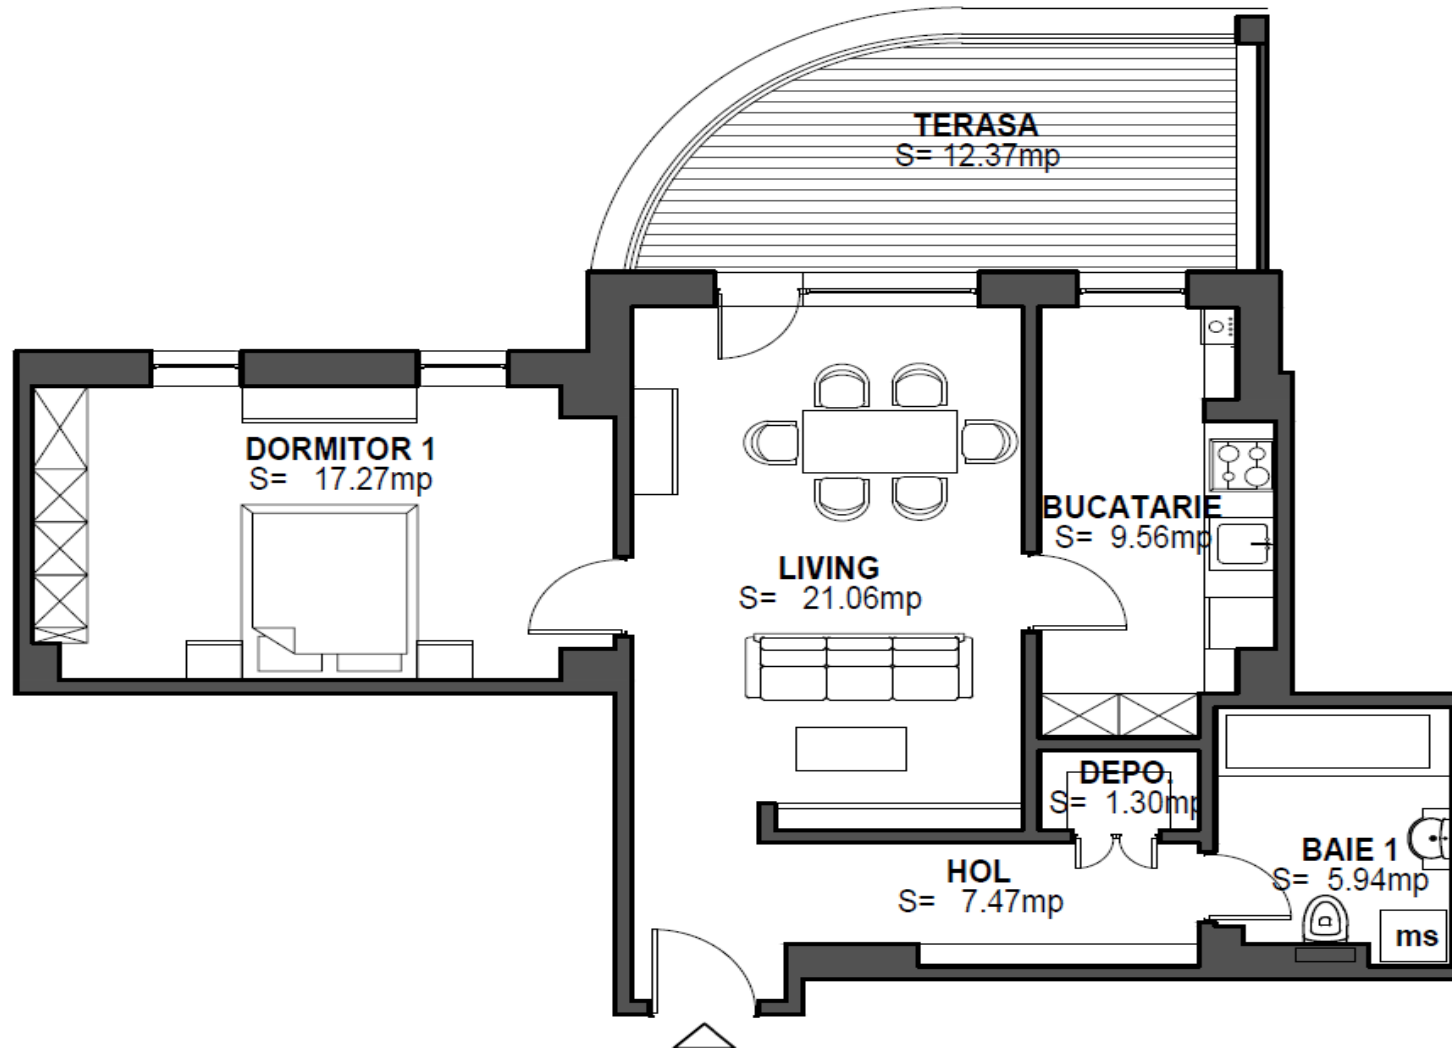

AP.2 PARTER - Apartament 2 camere – 74,98mp

PREMIUM PLAZA
apartments

Suprafata utila: 62,61mp
Terasa: 12,37 mp

Living: 21,06mp
Bucatarie: 9,56mp
Dormitor 1: 17,27mp
Baie 1: 5,94mp
Hol: 7,47mp
Depozitare: 1,30mp