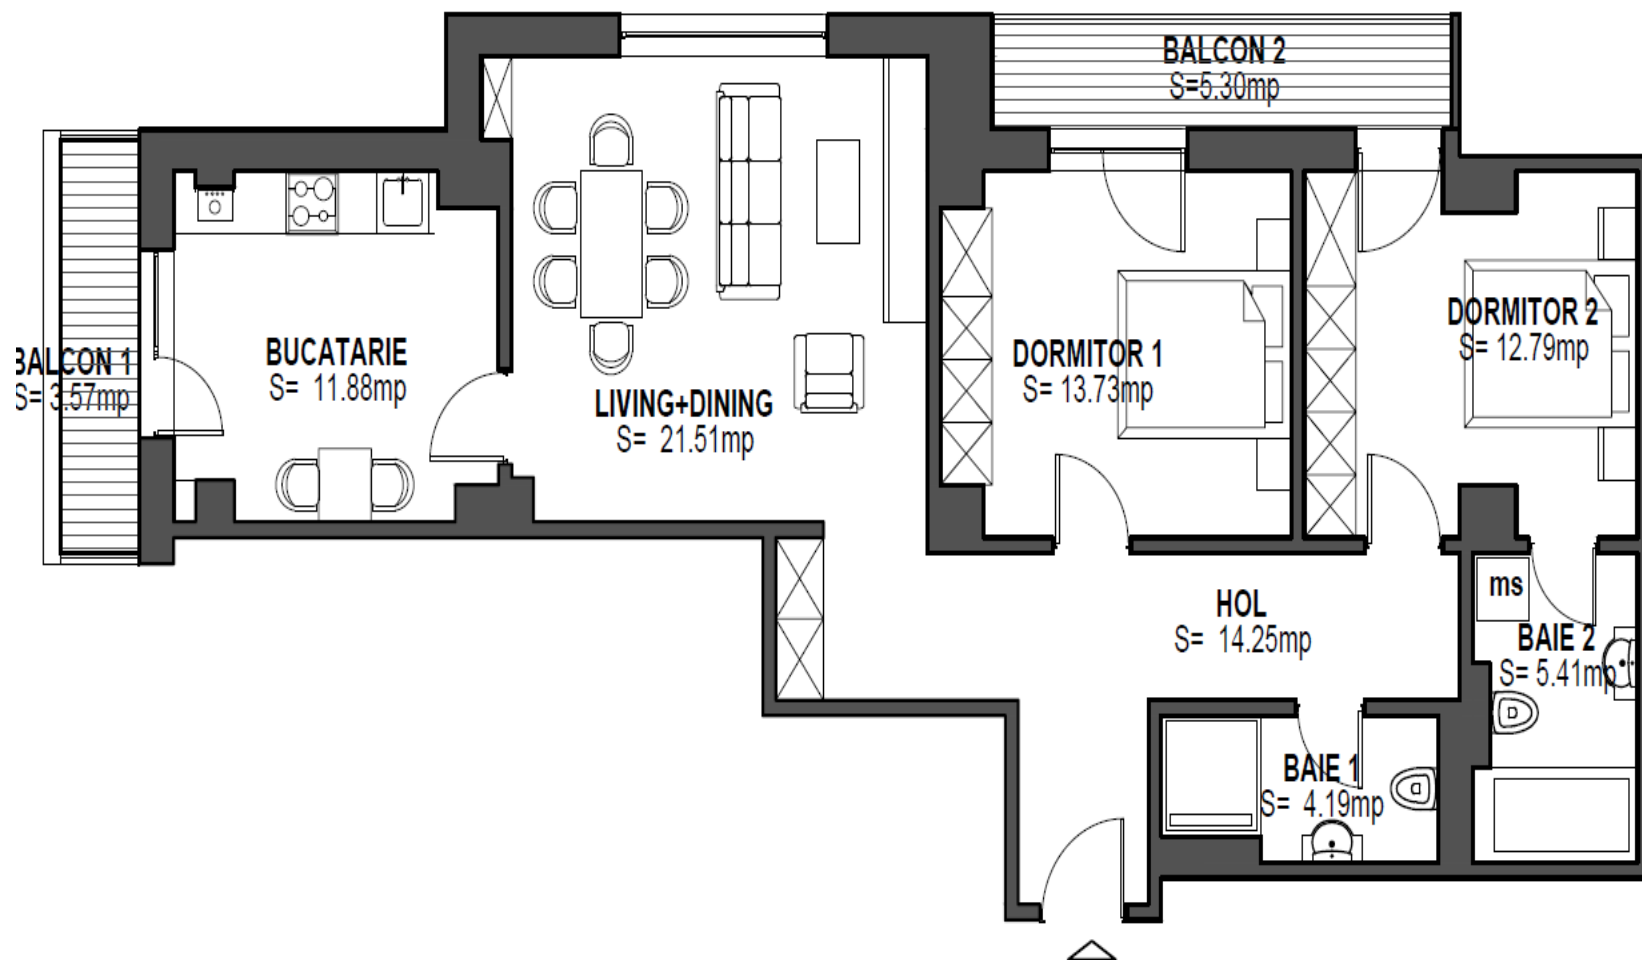

AP. 5;9 Et.1;2 - Apartament 3 camere – 92,62mp

PREMIUM PLAZA
apartments

Suprafata utila: 84,63 mp

Balcoane 1,2: 8,87 mp

Living: 21,51mp

Bucatarie: 11,88mp

Dormitor 1: 13,73mp

Dormitor 2: 12,79mp

Baie 1: 4,19mp

Baie 2: 5,41mp

Hol : 14,25mp

0745.005.500

0749.115.511

proprietatinoi@gmail.com