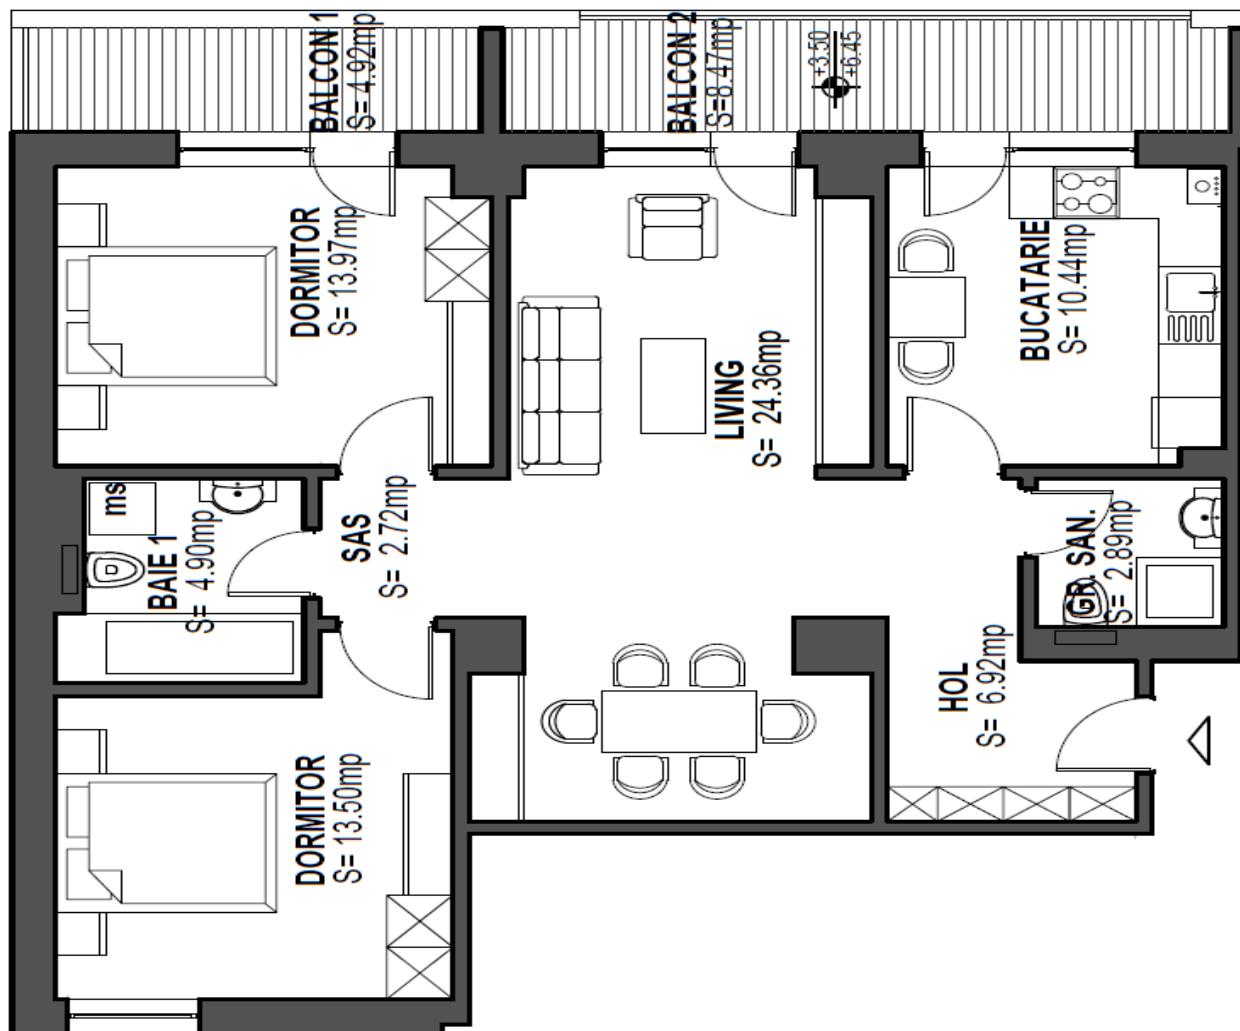

## AP. 6;10 Et.1;2 - Apartament 3 camere – 93,10mp

**PREMIUM PLAZA**  
apartments

Suprafata utila: 79,71 mp

Balcoane 1,2: 13,39 mp

Living: 24,36mp

Bucatarie: 10,44mp

Dormitor 1: 13,50mp

Dormitor 2: 13,97mp

Baie 1: 4,90mp

Baie 2: 2,89mp

Hol +SAS: 9,64mp

**0745.005.500**

**0749.115.511**

proprietatinoi@gmail.com